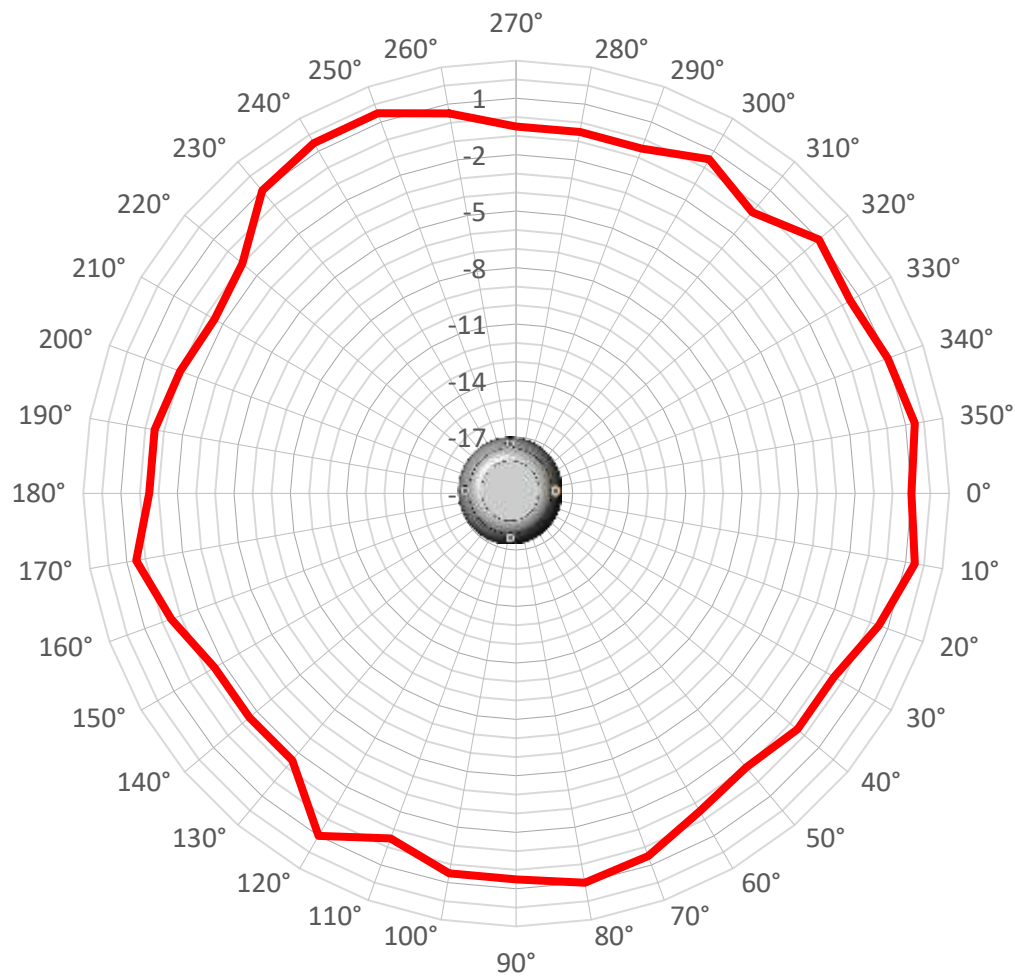

Наземные антенны. Диаграммы направленности.

АПР 1.0-1 в горизонтальной плоскости 1030МГц

АПР 1.0-1 в вертикальной плоскости 1030МГц

АПР 2.7-9 в горизонтальной плоскости 2800МГц

АПР 2.7-9 в вертикальной плоскости 2800МГц

Бортовые антенны. Диаграммы направленности.

АП 1.0-1 в горизонтальной плоскости 1045МГц

АП 1.0-1 в вертикальной плоскости 1045МГц

АК 2.7-9 в горизонтальной плоскости 2800МГц

АК 2.7-9 в вертикальной плоскости 2800МГц