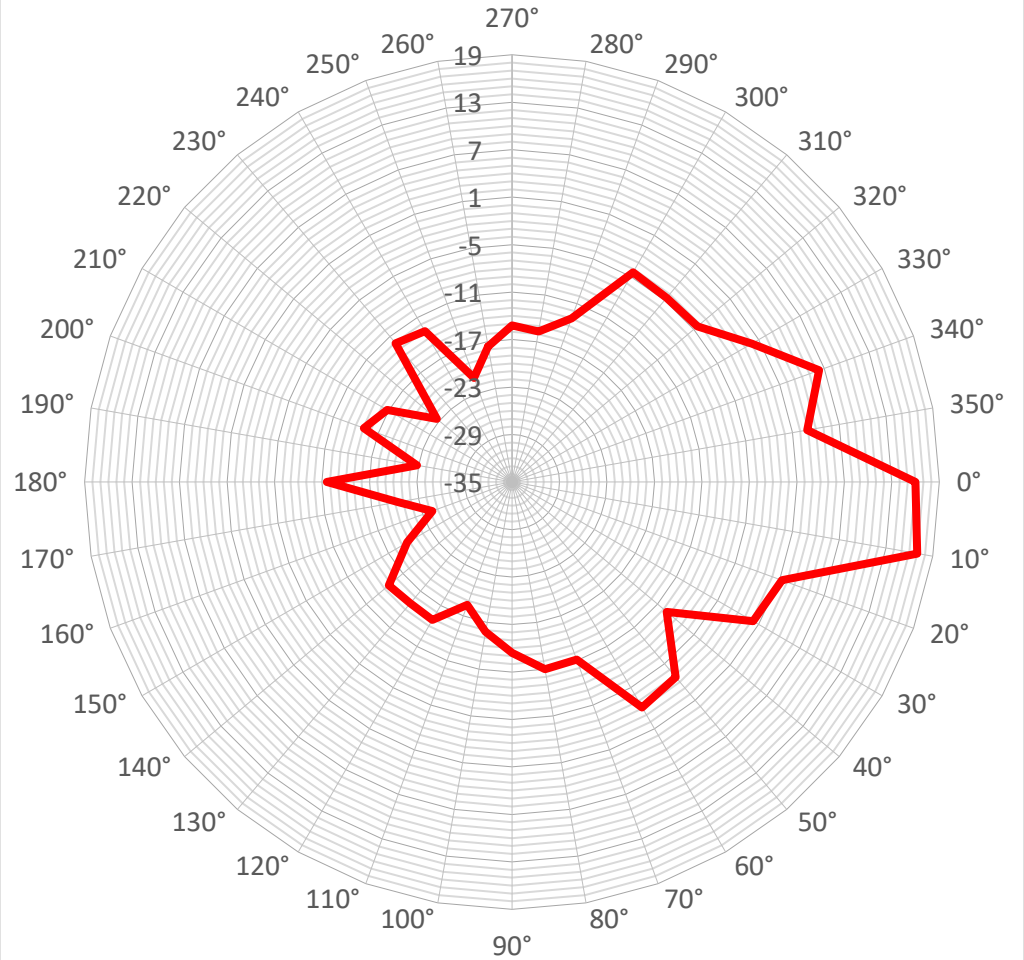

Наземные антенны. Диаграммы направленности.

АПР 1.0-1 в горизонтальной плоскости 1030МГц

АПР 1.0-1 в вертикальной плоскости 1030МГц

АПР 2.7-9 в горизонтальной плоскости 2800МГц

АПР 2.7-9 в вертикальной плоскости 2800МГц

Бортовые антенны. Диаграммы направленности.

АП 1.0-1 в горизонтальной плоскости 1045МГц

АП 1.0-1 в вертикальной плоскости 1045МГц

АК 2.7-9 в горизонтальной плоскости 2800МГц

АК 2.7-9 в вертикальной плоскости 2800МГц