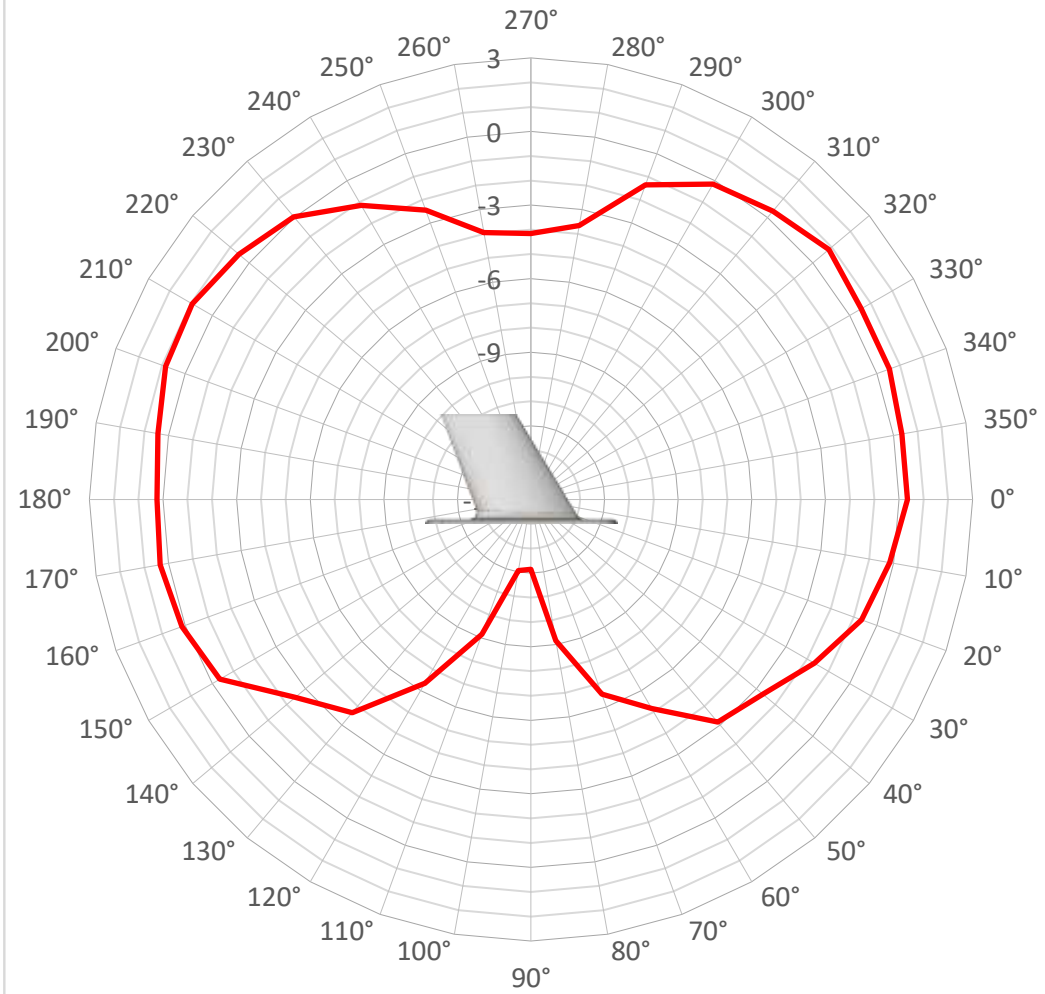

Наземные антенны. Диаграммы направленности.

АПР 1.0-1 в горизонтальной плоскости 1030МГц

АПР 1.0-1 в вертикальной плоскости 1030МГц

АПР 2.7-9 в горизонтальной плоскости 2800МГц

АПР 2.7-9 в вертикальной плоскости 2800МГц

Бортовые антенны. Диаграммы направленности.

АП 1.0-1 в горизонтальной плоскости 1045МГц

АП 1.0-1 в вертикальной плоскости 1045МГц

АК 2.7-9 в горизонтальной плоскости 2800МГц

АК 2.7-9 в вертикальной плоскости 2800МГц