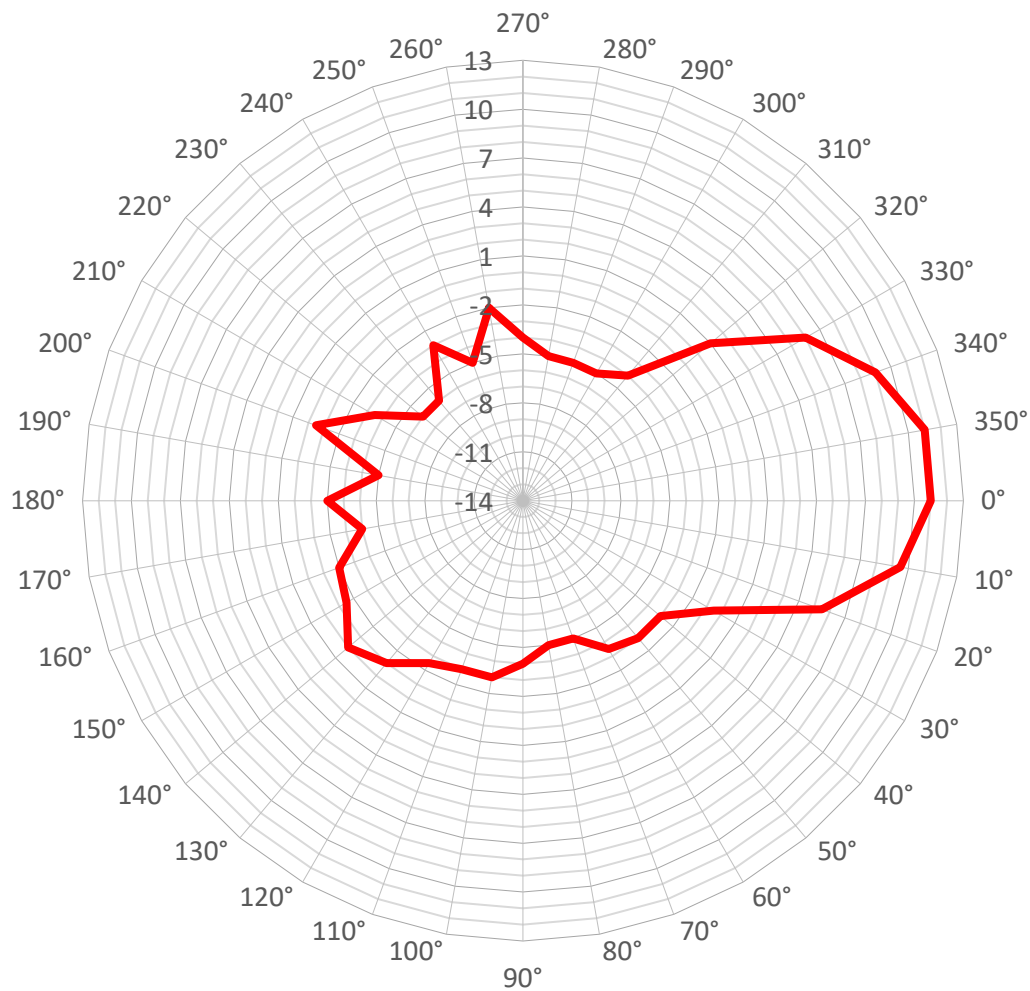

Наземные антенны. Диаграммы направленности.

АПР 1.0-1 в горизонтальной плоскости 1030МГц

АПР 1.0-1 в вертикальной плоскости 1030МГц

АПР 2.7-9 в горизонтальной плоскости 2800МГц

АПР 2.7-9 в вертикальной плоскости 2800МГц

Бортовые антенны. Диаграммы направленности.

АП 1.0-1 в горизонтальной плоскости 1045МГц

АП 1.0-1 в вертикальной плоскости 1045МГц

АК 2.7-9 в горизонтальной плоскости 2800МГц

АК 2.7-9 в вертикальной плоскости 2800МГц