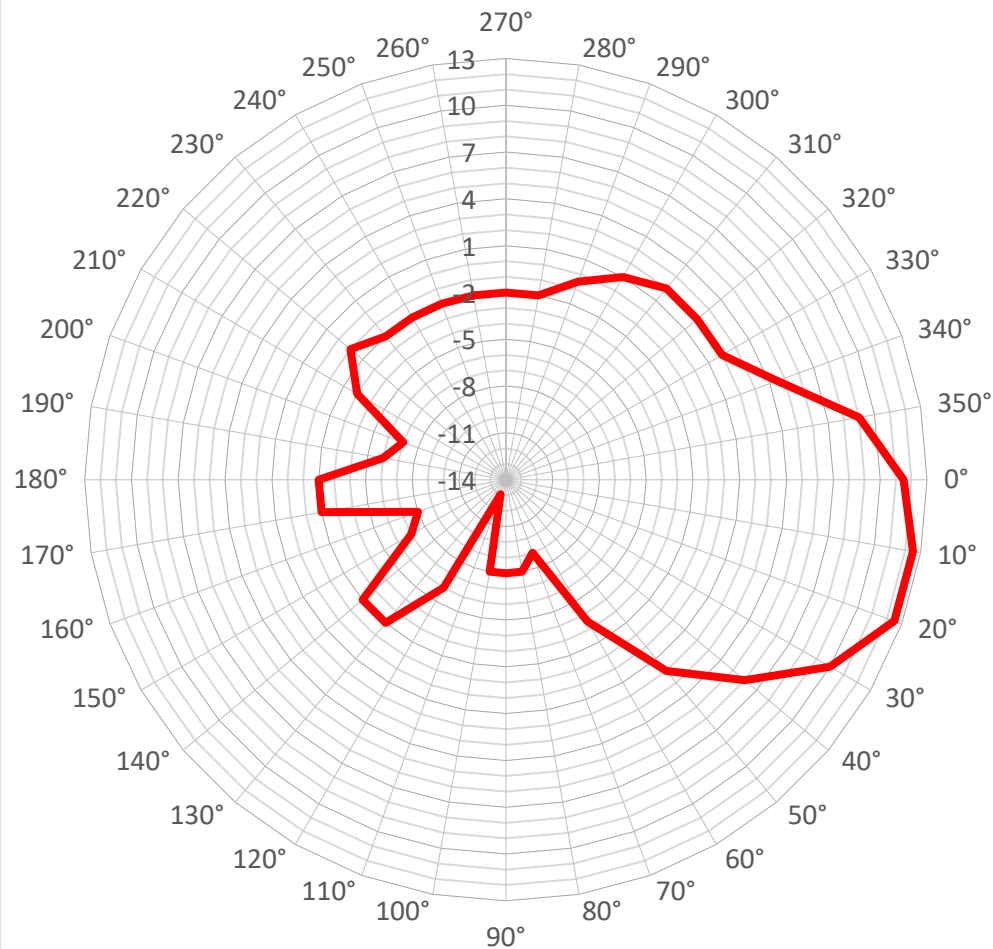

Наземные антенны. Диаграммы направленности.

АПР 1.0-1 в горизонтальной плоскости 1030МГц

АПР 1.0-1 в вертикальной плоскости 1030МГц

АПР 2.7-9 в горизонтальной плоскости 2800МГц

АПР 2.7-9 в вертикальной плоскости 2800МГц

Бортовые антенны. Диаграммы направленности.

АП 1.0-1 в горизонтальной плоскости 1045МГц

АП 1.0-1 в вертикальной плоскости 1045МГц

АК 2.7-9 в горизонтальной плоскости 2800МГц

АК 2.7-9 в вертикальной плоскости 2800МГц