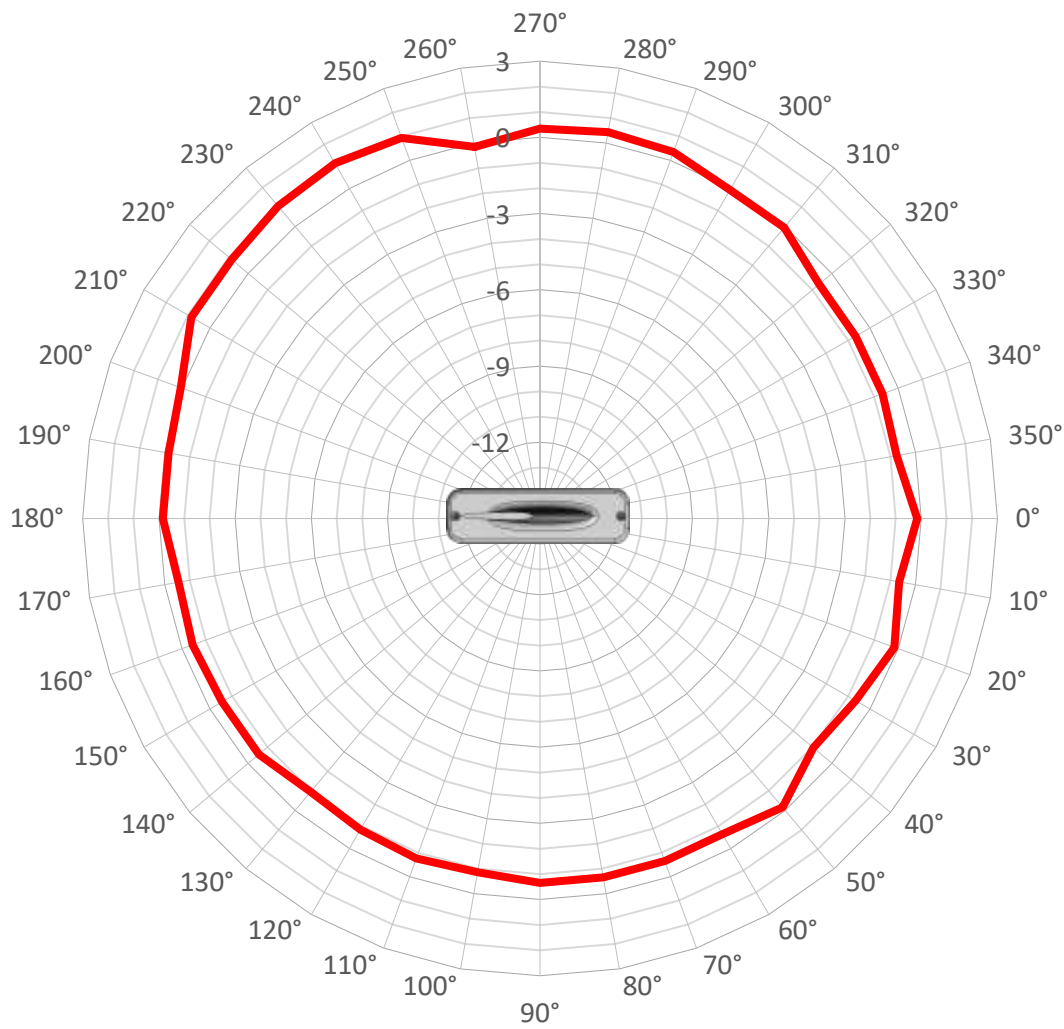

Наземные антенны. Диаграммы направленности.

АПР 1.0-1 в горизонтальной плоскости 1030МГц

АПР 1.0-1 в вертикальной плоскости 1030МГц

АПР 2.7-9 в горизонтальной плоскости 2800МГц

АПР 2.7-9 в вертикальной плоскости 2800МГц

Бортовые антенны. Диаграммы направленности.

АП 1.0-1 в горизонтальной плоскости 1045МГц

АП 1.0-1 в вертикальной плоскости 1045МГц

АК 2.7-9 в горизонтальной плоскости 2800МГц

АК 2.7-9 в вертикальной плоскости 2800МГц