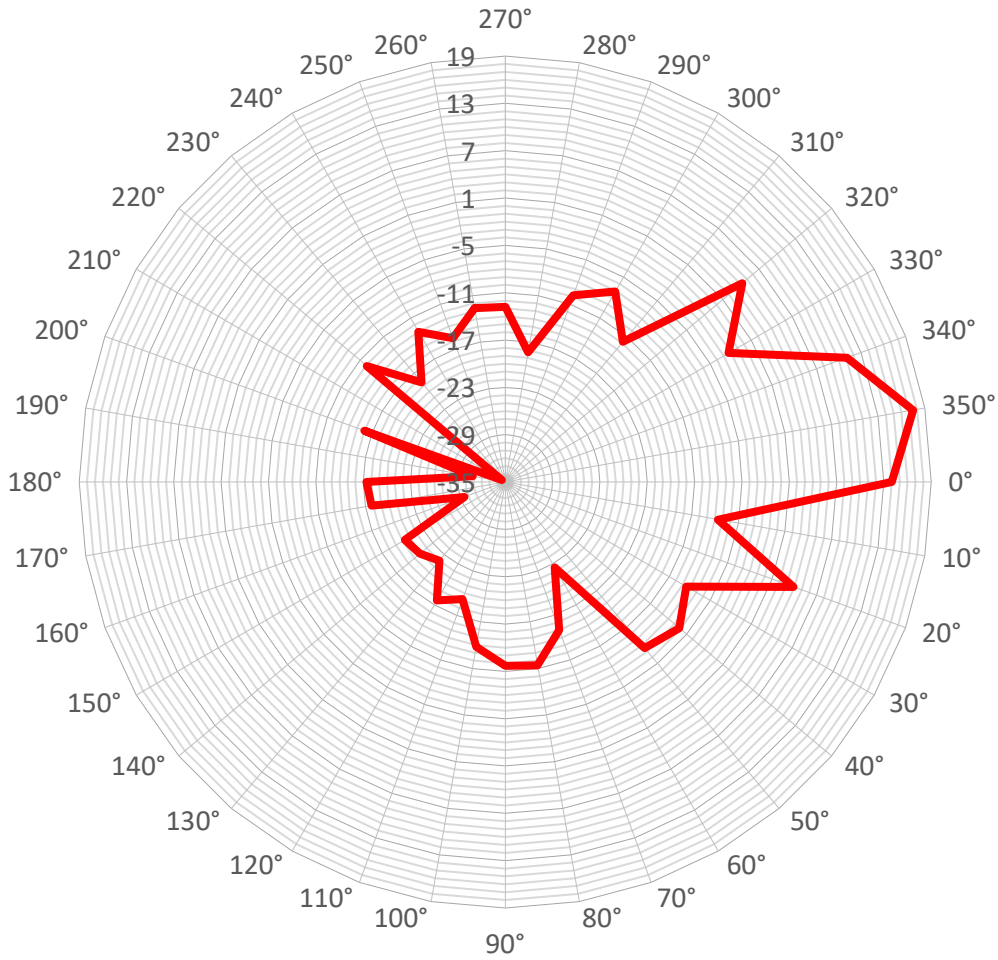

Наземные антенны. Диаграммы направленности.

АПР 1.0-1 в горизонтальной плоскости 1030МГц

АПР 1.0-1 в вертикальной плоскости 1030МГц

АПР 2.7-9 в горизонтальной плоскости 2800МГц

АПР 2.7-9 в вертикальной плоскости 2800МГц

Бортовые антенны. Диаграммы направленности.

АП 1.0-1 в горизонтальной плоскости 1045МГц

АП 1.0-1 в вертикальной плоскости 1045МГц

АК 2.7-9 в горизонтальной плоскости 2800МГц

АК 2.7-9 в вертикальной плоскости 2800МГц