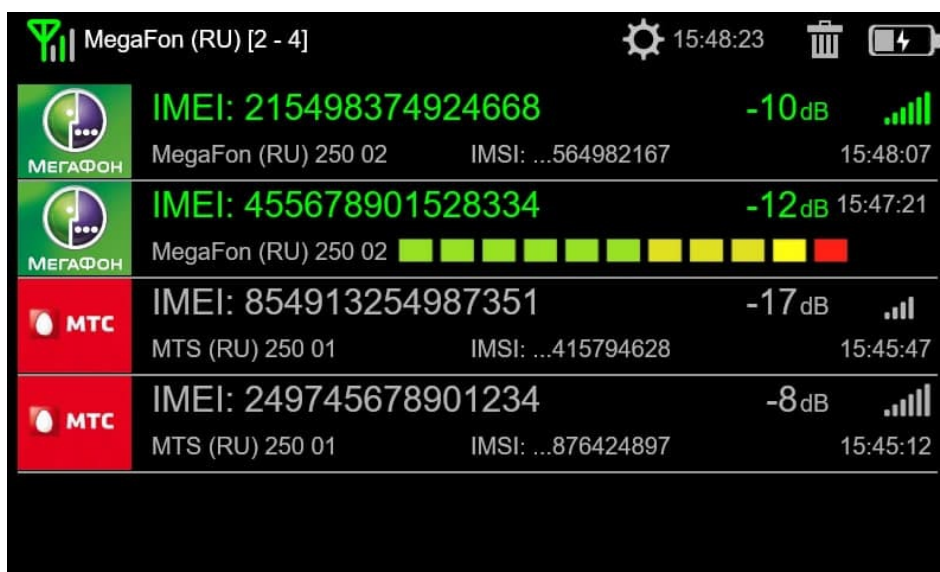

### Выявление радиомикрофонов

Прибор выявляет установленные в помещении радиомикрофоны, выполненные на модулях сотовой связи стандарта GSM.

### Обнаружение трекеров в автомобиле

Прибор позволяет быстро и эффективно определить негласно установленные в автомобиле GPS\GSM трекеры.

### Поисково-спасательные задачи

Прибор обнаруживает включенные сотовые телефоны, которые находятся вне зоны обслуживания.

### ► Технические характеристики

Рабочие диапазоны	GSM 900 (E,P)\1800
Время подготовки к работе	не более 4 мин.
Сенсорный дисплей	5"
Встроенная память	4 ГБ
Питание	12 В
Время автономной работы	не менее 120 мин
Габаритные размеры	50x130x210 мм
Масса	770 гр